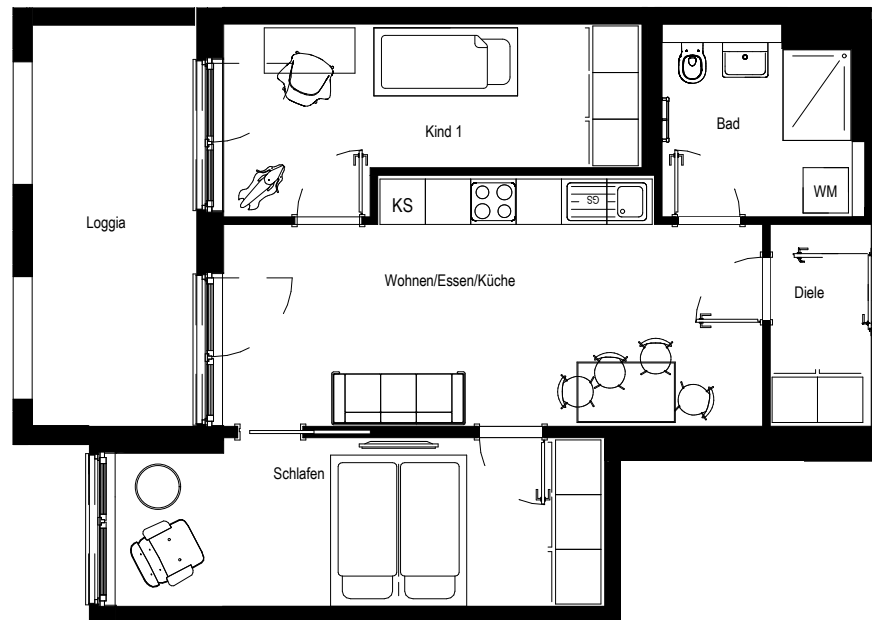

Nummer: 95
Wohneinheit: 4.4.04
Adresse: Am Münchfeld 71
Haus: 4
Etage: 4. OG
Zimmer: 3
Wohnfläche: 63,81 m²
Förderung: nein

Dies ist eine unverbindliche Illustration, daher sind Irrtum und Änderungen vorbehalten. Der Grundriss ist nicht maßstabsgerecht. Für zwischenzeitliche Änderungen können wir keine Haftung übernehmen. Die Möblierung ist ein Gestaltungsvorschlag und gehört nicht zum Ausstattungsumfang. Bei der Einbauküche handelt es sich um eine unverbindliche Darstellung. Die Einbauküche kann hiervon in der Realität abweichen.